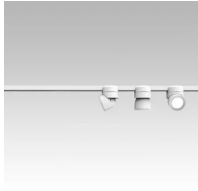

1441/20/BI