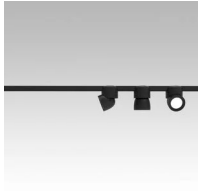

Code de couleur

1441/20/NE